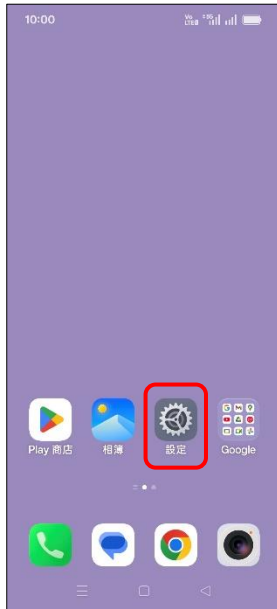

## 【無線基地台】 Wi-Fi 熱點設定

1.設定

2.行動網路

3.個人熱點

4.個人熱點→開啟

5.完成