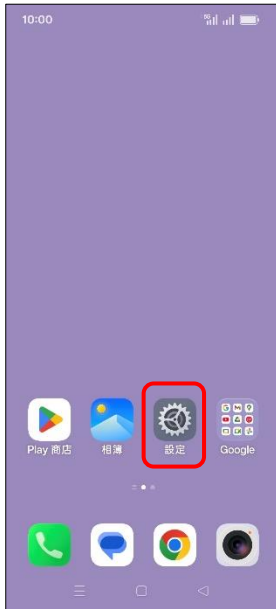

## 【VoLTE】 VoLTE

1.設定

2.行動網路

3.選擇 SIM1/SIM2

4.VoLTE 高解析通話  
→開啟

5.完成