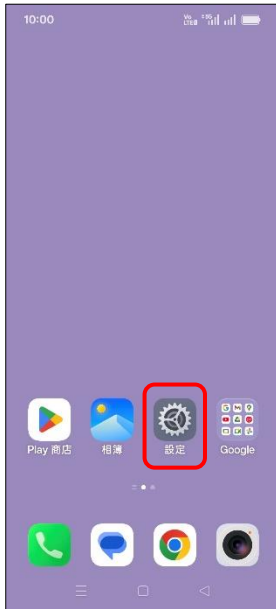

【無線基地台】 Wi-Fi 熱點設定

1.設定

2.行動網路

3.個人熱點

4.個人熱點→開啟

5.完成