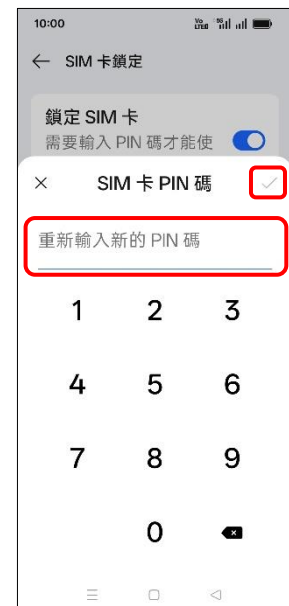

【卡片 PIN 碼】 變更 PIN 碼

1. 設定

2. 安全性與隱私權

3. 其他安全性和隱私權
設定

4. SIM 卡鎖定

5. 選擇 SIM1/SIM2

6. 更改 SIM 卡 PIN 碼

7. 輸入 SIM 卡的 PIN 碼
→ ✓ (確定)8. 輸入 SIM 卡的新 PIN 碼
→ ✓ (確定)9. 重新輸入新的 PIN 碼
→ ✓ (確定)