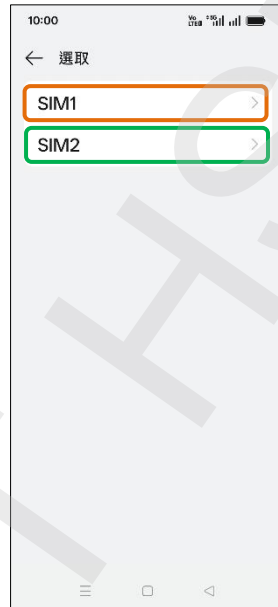

【卡片 PIN 碼】 變更 PIN 碼

1. 設定

2. 安全性與隱私權

3. 其他安全性和隱私權
設定

4. SIM 卡鎖定

5. 選擇 SIM1/SIM2

6. 更改 SIM 卡 PIN 碼

7. 輸入 SIM 卡的 PIN 碼
→ ✓ (確定)8. 輸入 SIM 卡的新 PIN 碼
→ ✓ (確定)9. 重新輸入新的 PIN 碼
→ ✓ (確定)