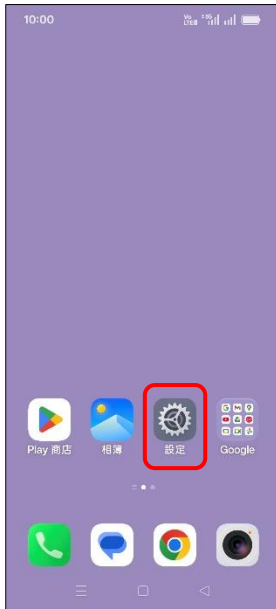

【卡片 PIN 碼】 變更 PIN 碼

1. 設定

2. 安全性與隱私權

3. 其他安全性和隱私權
設定

4. SIM 卡鎖定

5. 選擇 SIM1/SIM2

6. 更改 SIM 卡 PIN 碼

7. 輸入 SIM 卡的 PIN 碼
→ ✓ (確定)8. 輸入 SIM 卡的新 PIN 碼
→ ✓ (確定)9. 重新輸入新的 PIN 碼
→ ✓ (確定)