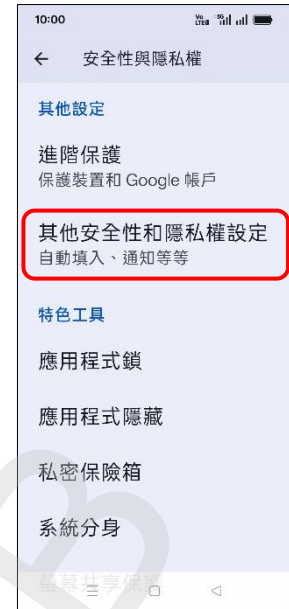

【卡片 PIN 碼】 變更 PIN 碼

1. 設定

2. 安全性與隱私權

3. 其他安全性和隱私權
設定

4. SIM 卡鎖定

5. 選擇 SIM1/SIM2

6. 更改 SIM 卡 PIN 碼

7. 輸入 SIM 卡的 PIN 碼
→ ✓ (確定)8. 輸入 SIM 卡的新 PIN 碼
→ ✓ (確定)9. 重新輸入新的 PIN 碼
→ ✓ (確定)