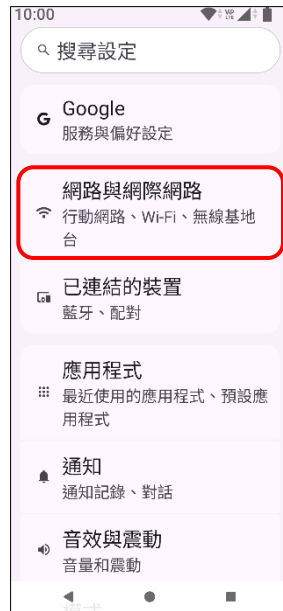

## 【VoLTE】 Wi-Fi 通話 (Wi-Fi Calling)

## 使用時須連線 Wi-Fi 網路

1.設定

2.網路與網際網路

3.SIM 卡

4.點選 SIM 卡

5.Wi-Fi 通話

6.使用 Wi-Fi 通話功能  
→開啟

7.通話偏好