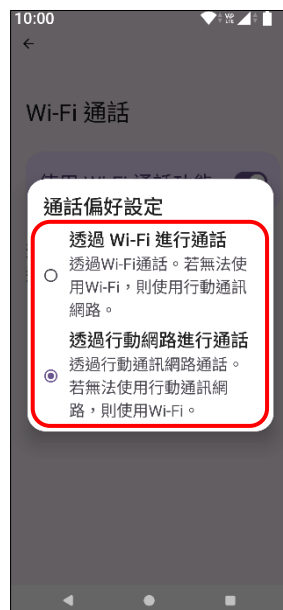

## 使用時須連線 Wi-Fi 網路

1.設定

2.網路與網際網路

3.SIM 卡

4.點選 SIM 卡

5.Wi-Fi 通話

6.使用 Wi-Fi 通話功能  
→開啟

7.通話偏好