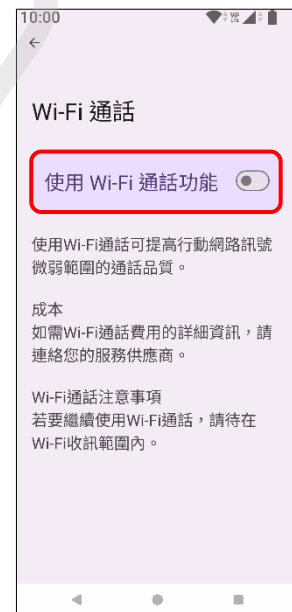

## 使用時須連線 Wi-Fi 網路

1.設定

2.網路與網際網路

3.SIM 卡

4.點選 SIM 卡

5.Wi-Fi 通話

6.使用 Wi-Fi 通話功能  
→開啟

7.通話偏好