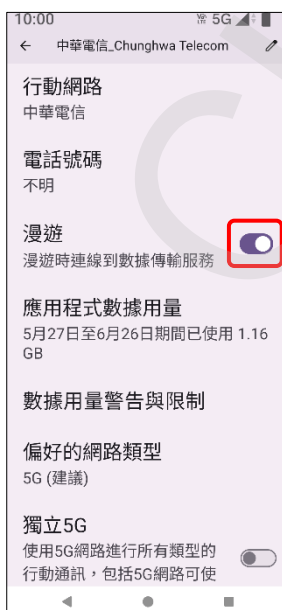

【行動上網】 數據漫遊開關

1.設定

2.網路與網際網路

3.SIM 卡

4.點選 SIM 卡

5.漫遊→開啟

6.提示說明 確定

7.完成