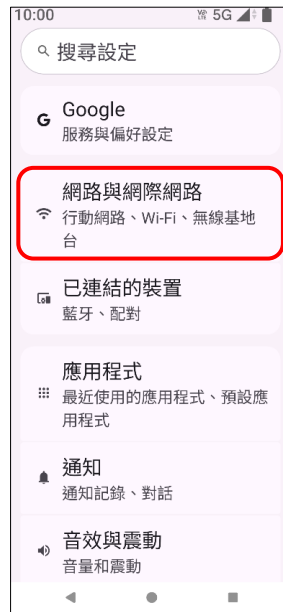

【行動上網】 數據漫遊開關

1.設定

2.網路與網際網路

3.SIM 卡

4.點選 SIM 卡

5.漫遊→開啟

6.提示說明 確定

7.完成