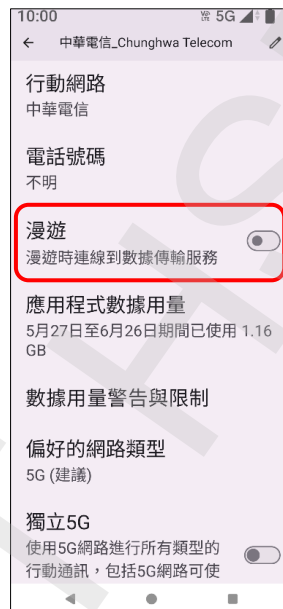

【行動上網】 數據漫遊開關

1.設定

2.網路與網際網路

3.SIM 卡

4.點選 SIM 卡

5.漫遊→開啟

6.提示說明 確定

7.完成