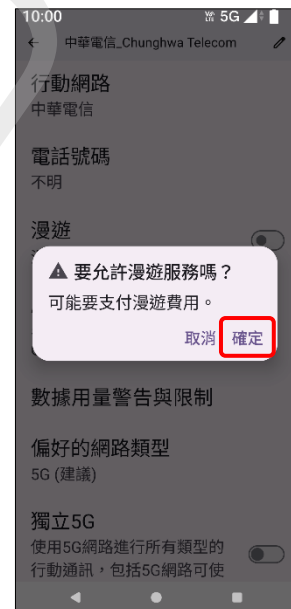

【行動上網】 數據漫遊開關

1.設定

2.網路與網際網路

3.SIM 卡

4.點選 SIM 卡

5.漫遊→開啟

6.提示說明 確定

7.完成