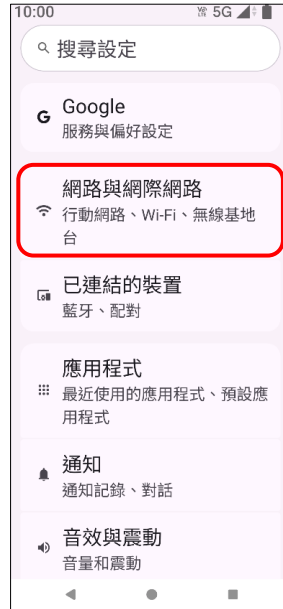

【行動上網】 行動數據開關

1.設定

2.網路與網際網路

3.SIM 卡

4.行動數據→關閉

5.完成

方式二：

1.自螢幕頂端向下滑動