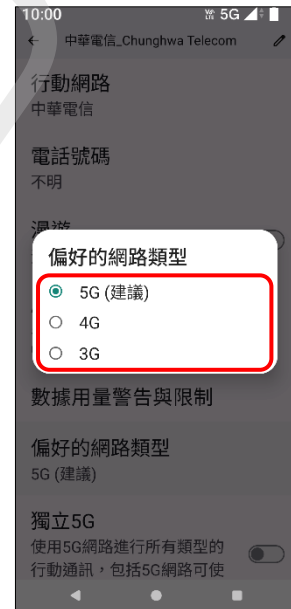

【切換頻率】 切換頻率

1. 設定

2. 網路與網際網路

3. SIM 卡

4. 點選 SIM 卡

5. 偏好的網路類型

6. 自行選擇