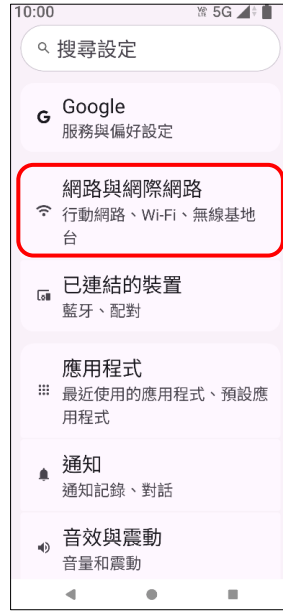

【切換頻率】 切換頻率

1. 設定

2. 網路與網際網路

3. SIM 卡

4. 點選 SIM 卡

5. 偏好的網路類型

6. 自行選擇