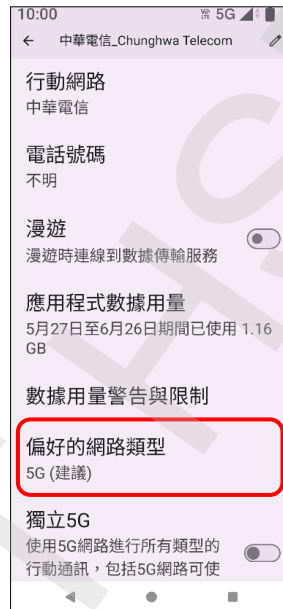

【切換頻率】 切換頻率

1. 設定

2. 網路與網際網路

3. SIM 卡

4. 點選 SIM 卡

5. 偏好的網路類型

6. 自行選擇