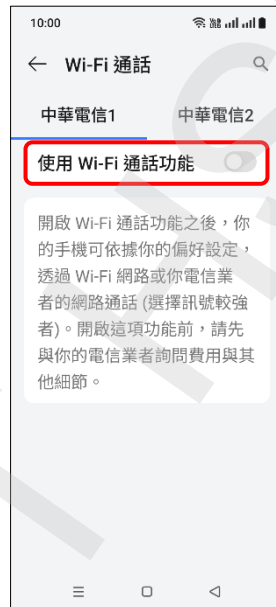

【VoLTE】 Wi-Fi 通話 (Wi-Fi Calling)

使用時須連線 Wi-Fi 網路

1. 設定

2. 行動網路

3. 選擇 SIM1/SIM2

4. Wi-Fi 通話

5. 使用 Wi-Fi 通話功能
→ 開啟

6. 通話偏好設定