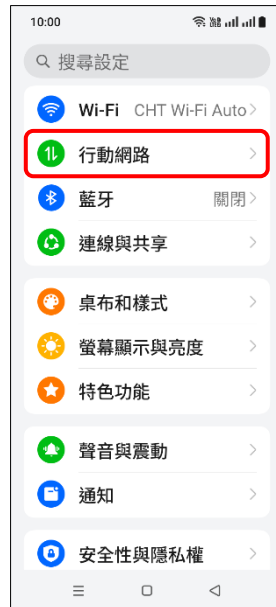

【VoLTE】 Wi-Fi 通話 (Wi-Fi Calling)

使用時須連線 Wi-Fi 網路

1. 設定

2. 行動網路

3. 選擇 SIM1/SIM2

4. Wi-Fi 通話

5. 使用 Wi-Fi 通話功能
→ 開啟

6. 通話偏好設定