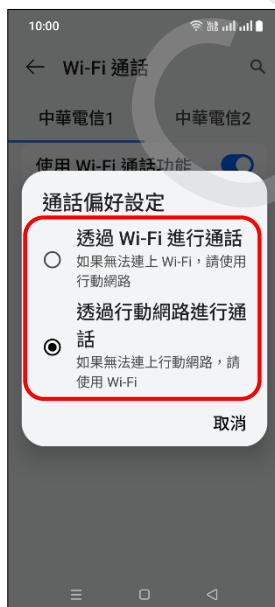

【VoLTE】 Wi-Fi 通話 (Wi-Fi Calling)

使用時須連線 Wi-Fi 網路

1. 設定

2. 行動網路

3. 選擇 SIM1/SIM2

4. Wi-Fi 通話

5. 使用 Wi-Fi 通話功能
→ 開啟

6. 通話偏好設定