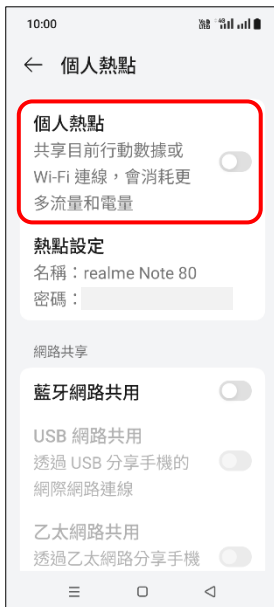

## 【無線基地台】 Wi-Fi 熱點設定

1.設定

2.連線與共享

3.個人熱點

4.個人熱點→開啟

5.完成