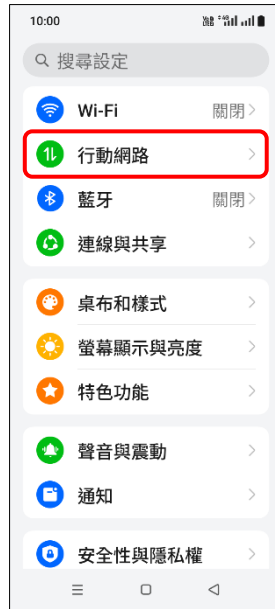

## 【行動上網】 數據漫遊開關

1. 設定

2. 行動網路

3. 選擇 SIM1/SIM2

4. 數據漫遊→開啟

5. 提示說明 開啟

6. 完成