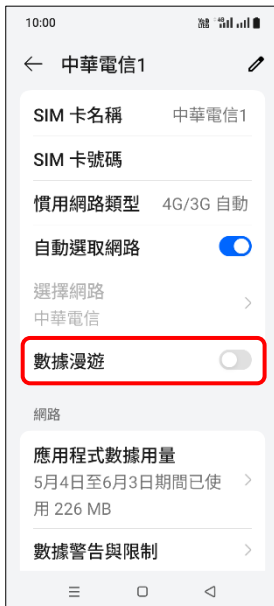

## 【行動上網】 數據漫遊開關

1. 設定

2. 行動網路

3. 選擇 SIM1/SIM2

4. 數據漫遊→開啟

5. 提示說明 開啟

6. 完成