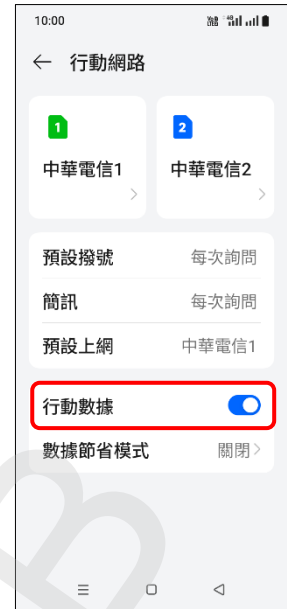

【行動上網】 行動數據開關

方式一：1.設定

2.行動網路

3.行動數據→關閉

4.完成

方式二：

1.自螢幕頂端向下滑動

2.點 行動數據→關