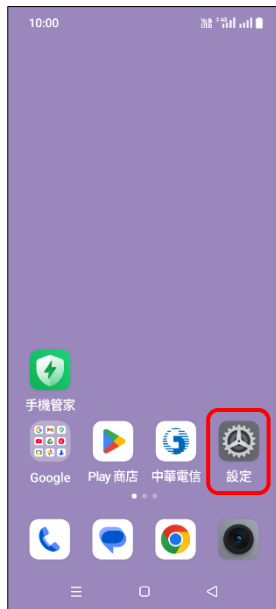

## 【卡片 PIN 碼】 變更 PIN 碼

1. 設定

2. 安全性與隱私權

3. 其他安全性和隱私權  
設定

4. SIM 卡鎖定

5. 選擇 SIM1/SIM2  
→ 更改 SIM 卡 PIN 碼6. 輸入舊 SIM 卡 PIN 碼  
→ 確定7. 輸入新 SIM 卡 PIN 碼  
→ 確定8. 重新輸入新的 PIN 碼  
→ 確定

9. 完成