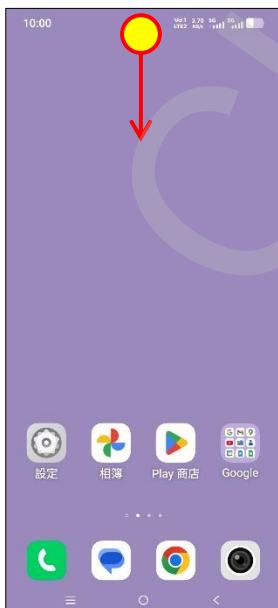

【行動上網】 行動數據開關

方式一：1.設定

2.雙卡與行動網路

3.行動網路→關閉

4.完成

方式二：
1.自螢幕頂端向下滑動

2.點 行動數據→關

3.完成