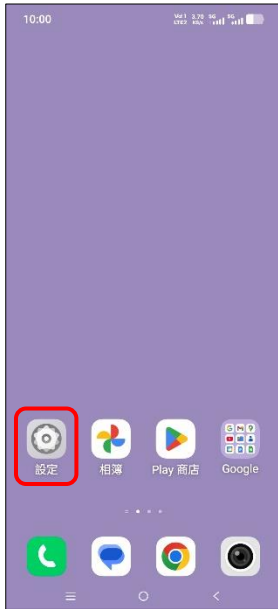

【卡片 PIN 碼】 變更 PIN 碼

1. 設定

2. 安全與隱私

3. 更多安全性設定

4. SIM 卡鎖

5. 選擇 SIM1/SIM2
→ 變更 PIN 碼

6. 輸入舊 PIN 碼 → 確定

7. 輸入新的 PIN 碼
→ 確定8. 確認新的 PIN 碼
→ 確定