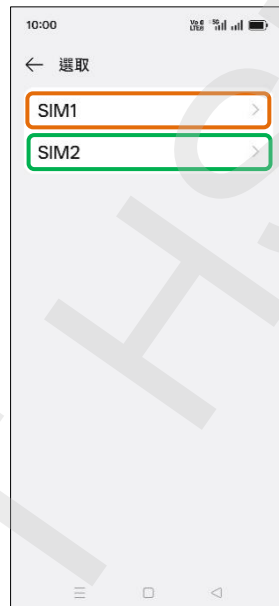

【卡片 PIN 碼】 變更 PIN 碼

1. 設定

2. 安全性與隱私權

3. 其他安全性和隱私權
設定

4. SIM 卡鎖定

5. 選擇 SIM1/SIM2

6. 更改 SIM 卡 PIN 碼

7. 輸入 SIM 卡的 PIN 碼
→ ✓ (確定)8. 輸入 SIM 卡的新 PIN 碼
→ ✓ (確定)9. 重新輸入新的 PIN 碼
→ ✓ (確定)