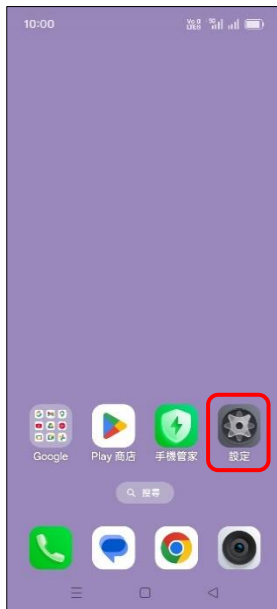

【卡片 PIN 碼】 變更 PIN 碼

1. 設定

2. 安全性與隱私權

3. 其他安全性和隱私權
設定

4. SIM 卡鎖定

5. 選擇 SIM1/SIM2

6. 更改 SIM 卡 PIN 碼

7. 輸入 SIM 卡的 PIN 碼
→ ✓ (確定)8. 輸入 SIM 卡的新 PIN 碼
→ ✓ (確定)9. 重新輸入新的 PIN 碼
→ ✓ (確定)