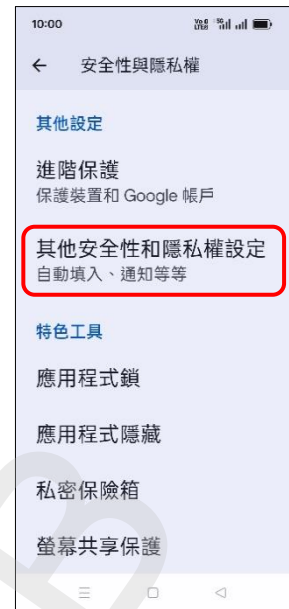

【卡片 PIN 碼】 變更 PIN 碼

1. 設定

2. 安全性與隱私權

3. 其他安全性和隱私權
設定

4. SIM 卡鎖定

5. 選擇 SIM1/SIM2

6. 更改 SIM 卡 PIN 碼

7. 輸入 SIM 卡的 PIN 碼
→ ✓ (確定)8. 輸入 SIM 卡的新 PIN 碼
→ ✓ (確定)9. 重新輸入新的 PIN 碼
→ ✓ (確定)