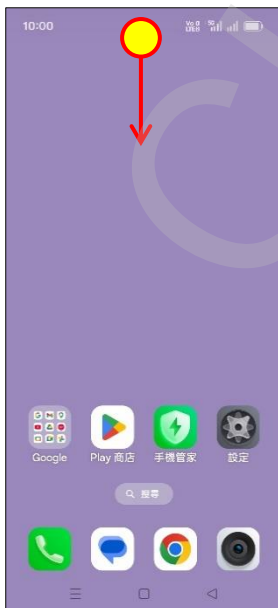

【行動上網】 行動數據開關

方式一：1.設定

2.行動網路

3.行動數據→關閉

4.完成

方式二：
1.自螢幕頂端向下滑動

2.點 行動數據→關

3.完成