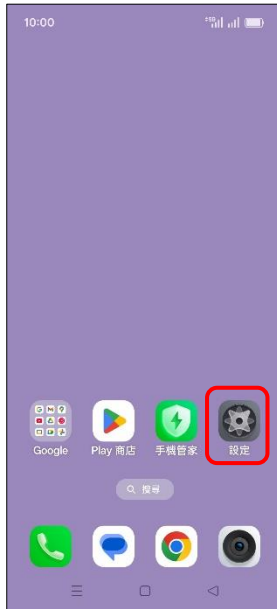

【VoLTE】 VoLTE

1.設定

2.行動網路

3.選擇 SIM1/SIM2

4.VoLTE 高解析通話
→開啟

5.完成