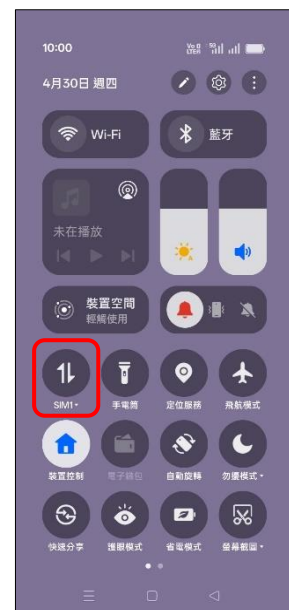

【行動上網】 行動數據開關

方式一：1.設定

2.行動網路

3.行動數據→關閉

4.完成

方式二：
1.自螢幕右上往下滑

2.點 行動數據→關

3.完成