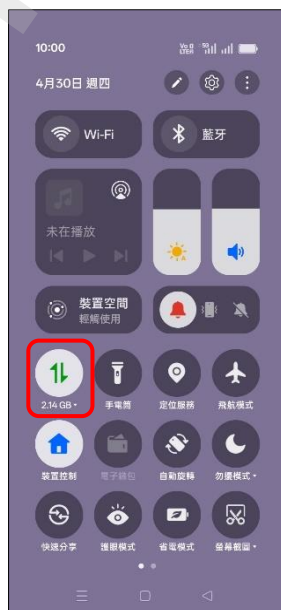

【行動上網】 行動數據開關

方式一：1.設定

2.行動網路

3.行動數據→關閉

4.完成

方式二：
1.自螢幕右上往下滑

2.點 行動數據→關

3.完成