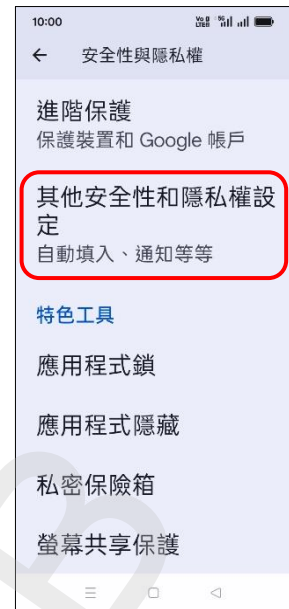

## 【卡片 PIN 碼】 變更 PIN 碼

1. 設定

2. 安全性與隱私權

3. 其他安全性和隱私權  
設定

4. SIM 卡鎖定

5. 選擇 SIM1/SIM2

6. 更改 SIM 卡 PIN 碼

7. 輸入 SIM 卡的 PIN 碼  
→ ✓ (確定)8. 輸入 SIM 卡的新 PIN 碼  
→ ✓ (確定)9. 重新輸入新的 PIN 碼  
→ ✓ (確定)