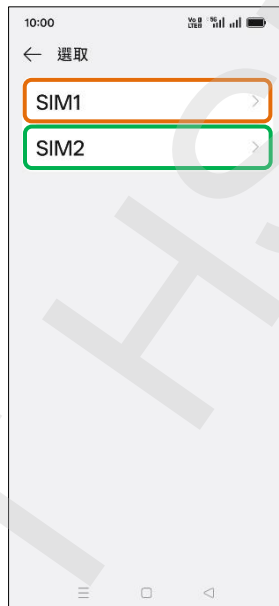

## 【卡片 PIN 碼】 變更 PIN 碼

1. 設定

2. 安全性與隱私權

3. 其他安全性和隱私權  
設定

4. SIM 卡鎖定

5. 選擇 SIM1/SIM2

6. 更改 SIM 卡 PIN 碼

7. 輸入 SIM 卡的 PIN 碼  
→ ✓ (確定)8. 輸入 SIM 卡的新 PIN 碼  
→ ✓ (確定)9. 重新輸入新的 PIN 碼  
→ ✓ (確定)