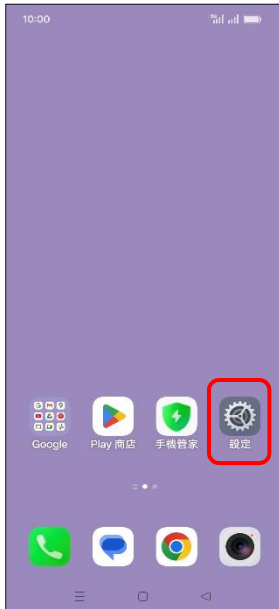

【VoLTE】 VoLTE

1.設定

2.行動網路

3.選擇 SIM1/SIM2

4.VoLTE 高解析通話
→開啟

5.完成