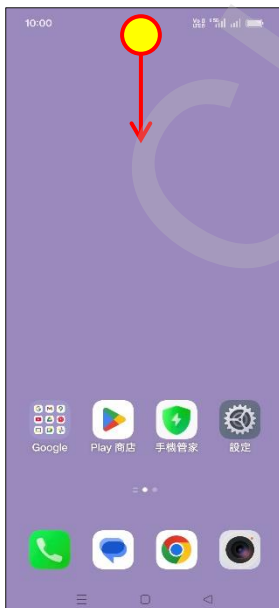

## 【行動上網】 行動數據開關

方式一：1.設定

2.行動網路

3.行動數據→關閉

4.完成

方式二：1.下拉快捷列

2.點 SIM1 行動數據→關

3.完成