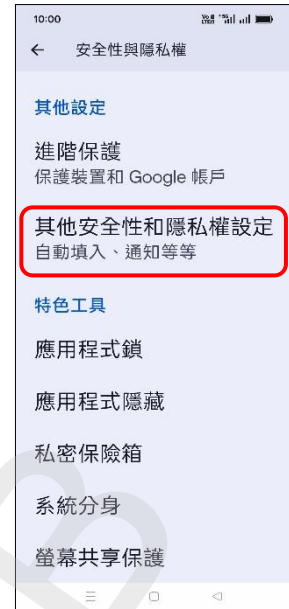

## 【卡片 PIN 碼】 變更 PIN 碼

1. 設定

2. 安全性與隱私權

3. 其他安全性和隱私權設定

4. SIM 卡鎖定

5. 選擇 SIM1/SIM2

6. 更改 SIM 卡 PIN 碼

7. 輸入 SIM 卡的 PIN 碼  
→ ✓ (確定)8. 輸入 SIM 卡的新 PIN 碼  
→ ✓ (確定)9. 重新輸入新的 PIN 碼  
→ ✓ (確定)