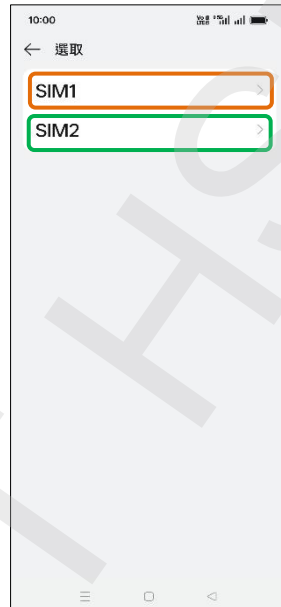

## 【卡片 PIN 碼】 變更 PIN 碼

1. 設定

2. 安全性與隱私權

3. 其他安全性和隱私權設定

4. SIM 卡鎖定

5. 選擇 SIM1/SIM2

6. 更改 SIM 卡 PIN 碼

7. 輸入 SIM 卡的 PIN 碼  
→ ✓ (確定)8. 輸入 SIM 卡的新 PIN 碼  
→ ✓ (確定)9. 重新輸入新的 PIN 碼  
→ ✓ (確定)