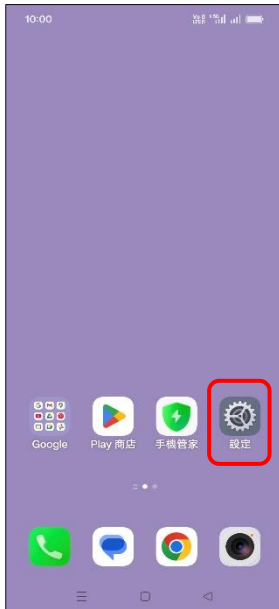

## 【卡片 PIN 碼】 變更 PIN 碼

1. 設定

2. 安全性與隱私權

3. 其他安全性和隱私權設定

4. SIM 卡鎖定

5. 選擇 SIM1/SIM2

6. 更改 SIM 卡 PIN 碼

7. 輸入 SIM 卡的 PIN 碼  
→ ✓ (確定)8. 輸入 SIM 卡的新 PIN 碼  
→ ✓ (確定)9. 重新輸入新的 PIN 碼  
→ ✓ (確定)