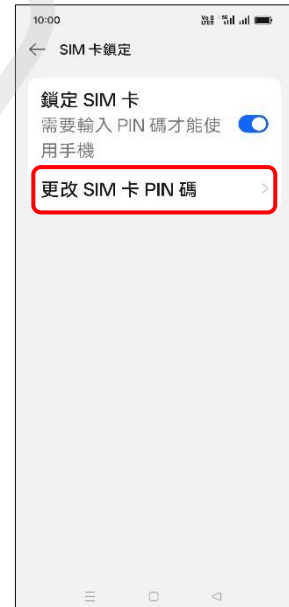

## 【卡片 PIN 碼】 變更 PIN 碼

1. 設定

2. 安全性與隱私權

3. 其他安全性和隱私權設定

4. SIM 卡鎖定

5. 選擇 SIM1/SIM2

6. 更改 SIM 卡 PIN 碼

7. 輸入 SIM 卡的 PIN 碼  
→ ✓ (確定)8. 輸入 SIM 卡的新 PIN 碼  
→ ✓ (確定)9. 重新輸入新的 PIN 碼  
→ ✓ (確定)