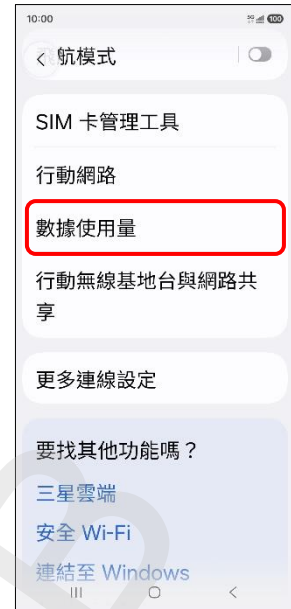

【行動上網】 行動數據開關

方式一：1.設定

2.連接

3.數據使用量

4.行動數據→關

5.完成

方式二：
1.從螢幕頂端右上往下滑
以開啟快捷列

2.點 ⚡ 行動數據→關