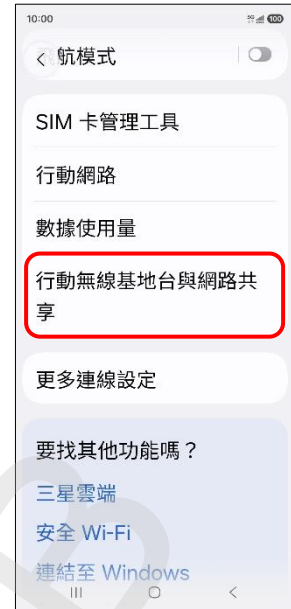

## 【無線基地台】 Wi-Fi 熱點設定

1.設定

2.連接

3.行動無線基地台與網路共享

4.行動無線基地台

5.關→開

6.完成