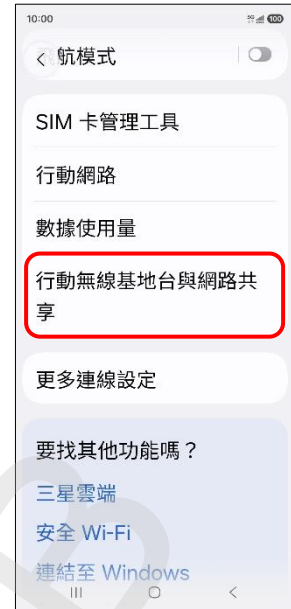

【無線基地台】 Wi-Fi 熱點設定

1.設定

2.連接

3.行動無線基地台
與網路共享

4.行動無線基地台

5.關→開

6.完成