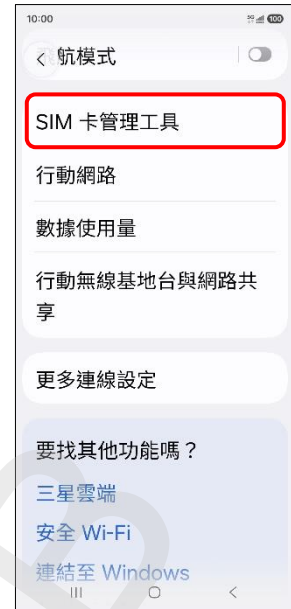

【卡片 PIN 碼】 變更 PIN 碼

1.設定

2.連接

3.SIM 卡管理工具

4.更多 SIM 卡設定

5.SIM 卡安全性

6.選擇 SIM1/SIM2
→ 變更 SIM 卡 PIN 碼7.輸入您目前的 SIM 卡
PIN 碼 → 確定8.輸入新 SIM 卡 PIN 碼
→ 確定9.再次輸入新 SIM 卡
PIN 碼 → 確定

10.完成