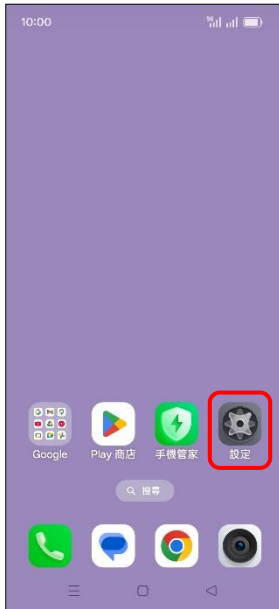

## 【VoLTE】 VoLTE

1.設定

2.行動網路

3.選擇 SIM1/SIM2

4.VoLTE 高解析通話  
→開啟

5.完成