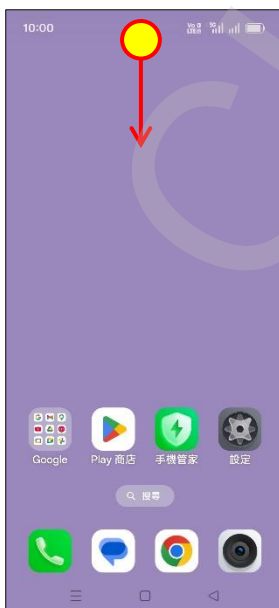

【行動上網】 行動數據開關

方式一：1.設定

2.行動網路

3.行動數據→關閉

4.完成

方式二：1.下拉快捷列

2.點 SIM1 行動數據→關

3.完成