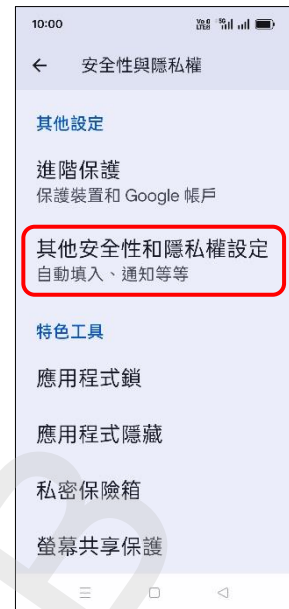

【卡片 PIN 碼】 變更 PIN 碼

1. 設定

2. 安全性與隱私權

3. 其他安全性和隱私權
設定

4. SIM 卡鎖定

5. 選擇 SIM1/SIM2

6. 更改 SIM 卡 PIN 碼

7. 輸入 SIM 卡的 PIN 碼
→ ✓ (確定)8. 輸入 SIM 卡的新 PIN 碼
→ ✓ (確定)9. 重新輸入新的 PIN 碼
→ ✓ (確定)