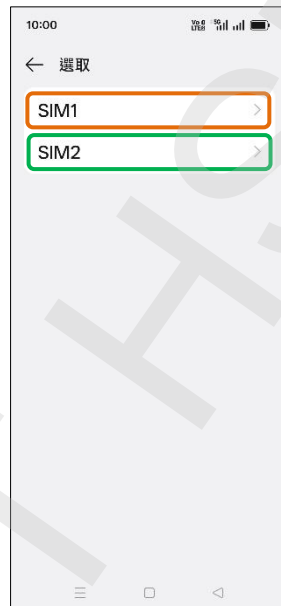

【卡片 PIN 碼】 變更 PIN 碼

1. 設定

2. 安全性與隱私權

3. 其他安全性和隱私權
設定

4. SIM 卡鎖定

5. 選擇 SIM1/SIM2

6. 更改 SIM 卡 PIN 碼

7. 輸入 SIM 卡的 PIN 碼
→ ✓ (確定)8. 輸入 SIM 卡的新 PIN 碼
→ ✓ (確定)9. 重新輸入新的 PIN 碼
→ ✓ (確定)