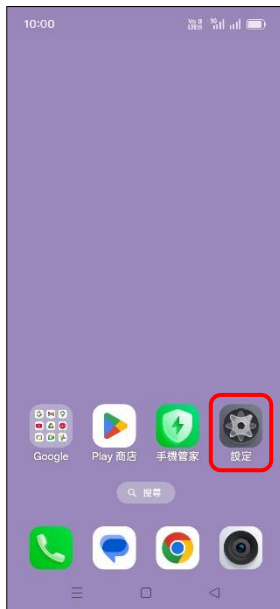

【卡片 PIN 碼】 變更 PIN 碼

1. 設定

2. 安全性與隱私權

3. 其他安全性和隱私權
設定

4. SIM 卡鎖定

5. 選擇 SIM1/SIM2

6. 更改 SIM 卡 PIN 碼

7. 輸入 SIM 卡的 PIN 碼
→ ✓ (確定)8. 輸入 SIM 卡的新 PIN 碼
→ ✓ (確定)9. 重新輸入新的 PIN 碼
→ ✓ (確定)