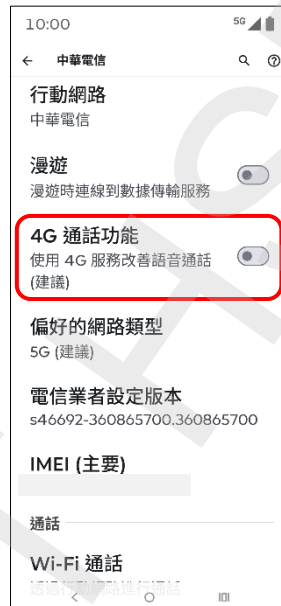

## 【VoLTE】 VoLTE

1.設定

2.網路與網際網路

3.SIM 卡與行動網路

4.點選 SIM 卡

5.4G 通話功能→開啟

6.完成