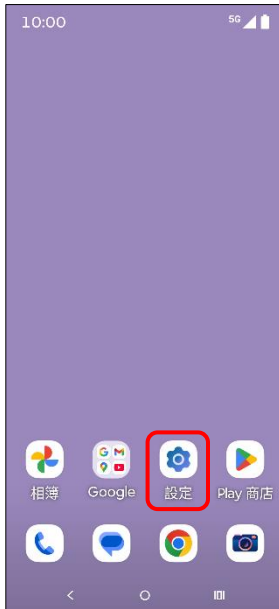

## 【VoLTE】 VoLTE

1.設定

2.網路與網際網路

3.SIM 卡與行動網路

4.點選 SIM 卡

5.4G 通話功能→開啟

6.完成