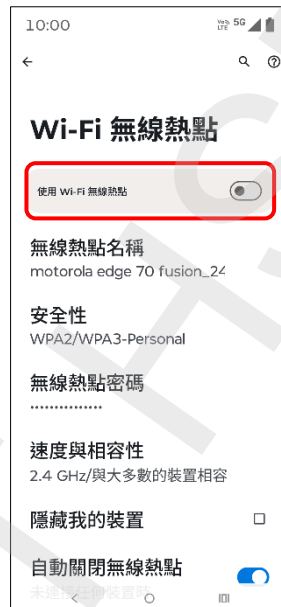

## 【無線基地台】 Wi-Fi 熱點設定

1. 設定

2. 網路與網際網路

3. 無線熱點與網路分享

4. Wi-Fi 無線熱點

5. 使用 Wi-Fi 無線熱點  
→ 開啟

6. 完成