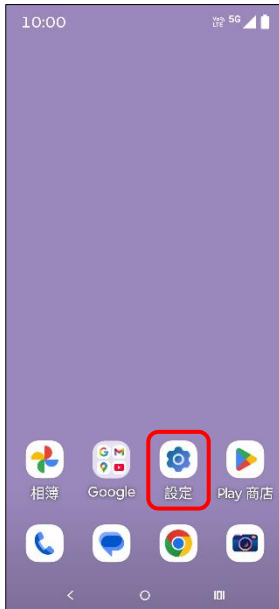

【卡片 PIN 碼】 變更 PIN 碼

1.設定

2.安全性與隱私權

3.其他安全性和隱私權設定

4.SIM 卡鎖定

5.變更 SIM 卡 PIN 碼

6.輸入舊的 SIM PIN
→確定7.新增 SIM 卡 PIN 碼
→確定8.重新輸入新的 PIN 碼
→確定

9.完成