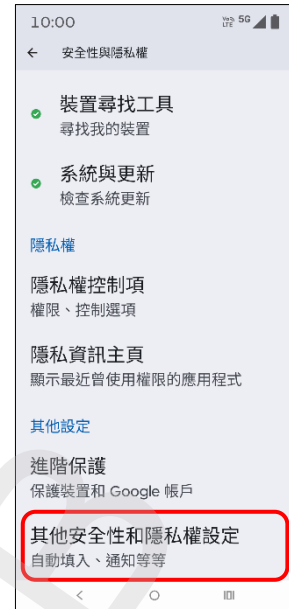

【卡片 PIN 碼】 變更 PIN 碼

1.設定

2.安全性與隱私權

3.其他安全性和隱私權設定

4.SIM 卡鎖定

5.變更 SIM 卡 PIN 碼

6.輸入舊的 SIM PIN
→確定7.新增 SIM 卡 PIN 碼
→確定8.重新輸入新的 PIN 碼
→確定

9.完成