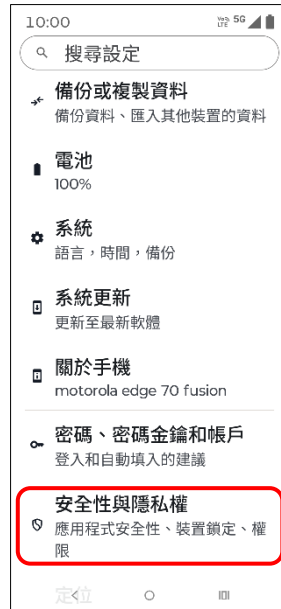

【卡片 PIN 碼】 變更 PIN 碼

1.設定

2.安全性與隱私權

3.其他安全性和隱私權設定

4.SIM 卡鎖定

5.變更 SIM 卡 PIN 碼

6.輸入舊的 SIM PIN
→確定7.新增 SIM 卡 PIN 碼
→確定8.重新輸入新的 PIN 碼
→確定

9.完成