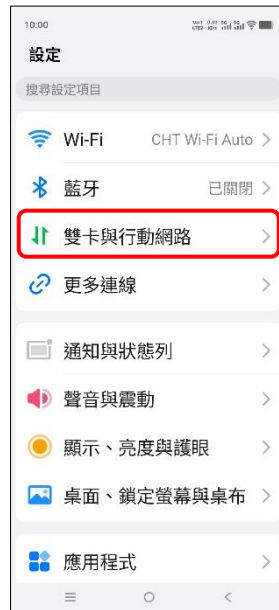

【VoLTE】 Wi-Fi 通話(Wi-Fi Calling)

使用時須連線 Wi-Fi 網路

1.設定

2.雙卡與行動網路

3.選擇 SIM1/SIM2

4.Wi-Fi 通話

5.Wi-Fi 通話→開啟

6.通話偏好