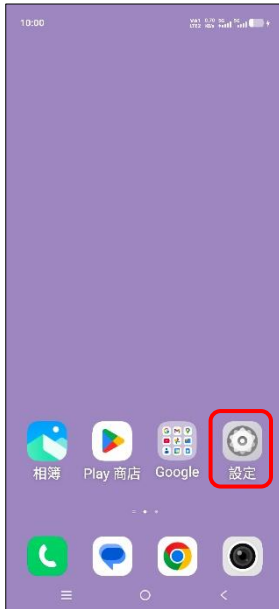

【卡片 PIN 碼】 變更 PIN 碼

1. 設定

2. 安全與隱私

3. 更多安全性設定

4. SIM 卡鎖

5. 選擇 SIM1/SIM2
→ 變更 PIN 碼

6. 輸入舊 PIN 碼 → 確定

7. 輸入新的 PIN 碼
→ 確定8. 重新輸入新的 PIN 碼
→ 確定