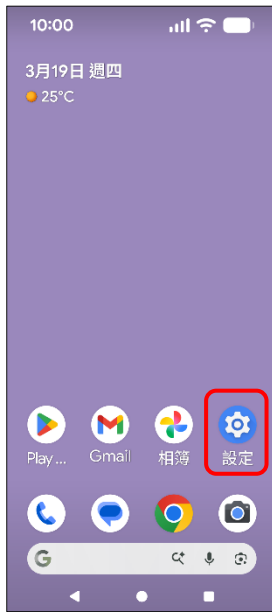

【VoLTE】 Wi-Fi 通話 (Wi-Fi Calling)

使用時須連線 Wi-Fi 網路

1.設定

2.網路與網際網路

3.SIM 卡

4.點選 SIM 卡

5.Wi-Fi 通話

6.使用 Wi-Fi 通話功能