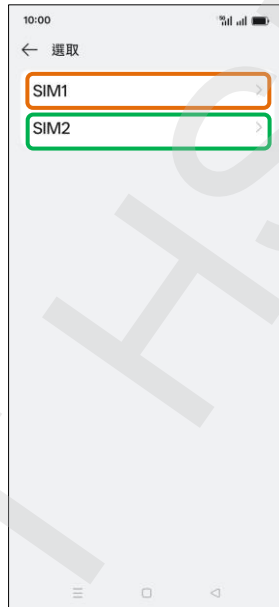

【卡片 PIN 碼】 變更 PIN 碼

1. 設定

2. 安全性與隱私權

3. 其他安全性和隱私權
設定

4. SIM 卡鎖定

5. 選擇 SIM1/SIM2

6. 變更 SIM 卡 PIN 碼

7. 輸入 SIM 卡的 PIN 碼
→ ✓ (確定)8. 輸入 SIM 卡的新 PIN 碼
→ ✓ (確定)9. 重新輸入新的 PIN 碼
→ ✓ (確定)