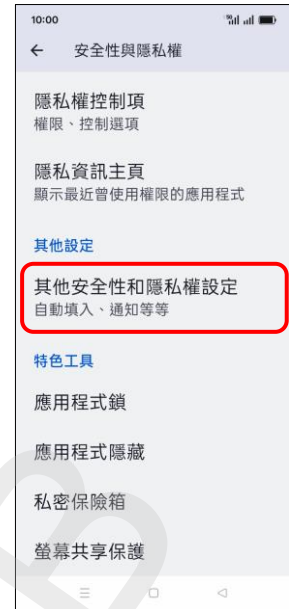

【卡片 PIN 碼】 變更 PIN 碼

1. 設定

2. 安全性與隱私權

3. 其他安全性和隱私權
設定

4. SIM 卡鎖定

5. 選擇 SIM1/SIM2

6. 變更 SIM 卡 PIN 碼

7. 輸入 SIM 卡的 PIN 碼
→ ✓ (確定)8. 輸入 SIM 卡的新 PIN 碼
→ ✓ (確定)9. 重新輸入新的 PIN 碼
→ ✓ (確定)