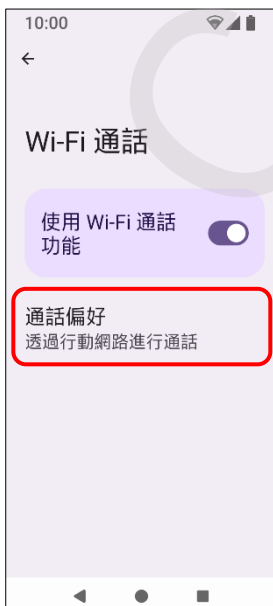

【VoLTE】 Wi-Fi 通話 (Wi-Fi Calling)

使用時須連線 Wi-Fi 網路

1.設定

2.網路與網際網路

3.SIM 卡

4.點選 SIM 卡

5.Wi-Fi 通話

6.使用 Wi-Fi 通話功能
→開啟

7.通話偏好

8.自行選擇