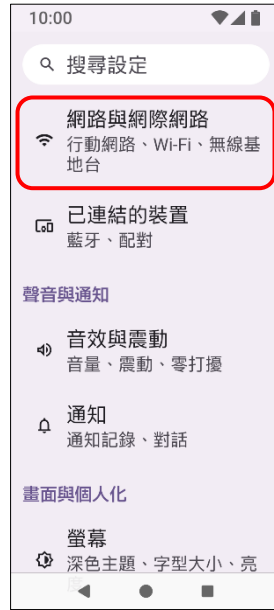

【VoLTE】 Wi-Fi 通話 (Wi-Fi Calling)

使用時須連線 Wi-Fi 網路

1.設定

2.網路與網際網路

3.SIM 卡

4.點選 SIM 卡

5.Wi-Fi 通話

6.使用 Wi-Fi 通話功能
→開啟