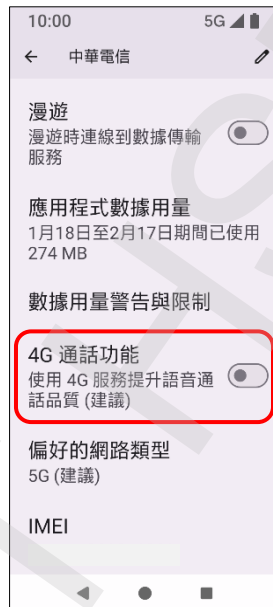

【VoLTE】 VoLTE

1.設定

2.網路與網際網路

3.SIM 卡

4.點選 SIM 卡

5.4G 通話功能→開啟

6.完成