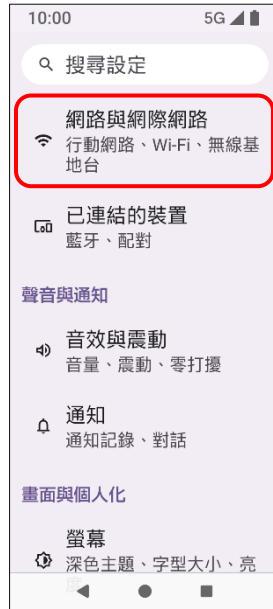

【VoLTE】 VoLTE

1.設定

2.網路與網際網路

3.SIM 卡

4.點選 SIM 卡

5.4G 通話功能→開啟

6.完成