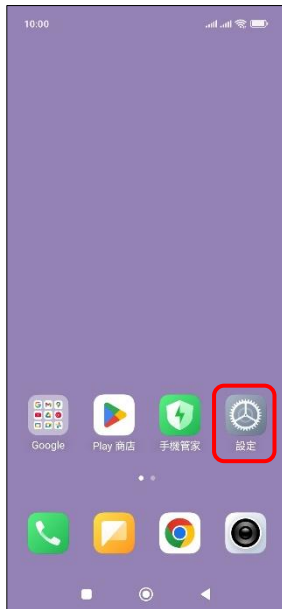

【VoLTE】 Wi-Fi 通話(Wi-Fi Calling)

使用時須連線 Wi-Fi 網路

1.設定

2.行動網路

3.選擇 SIM1/SIM2

4.開啟 Wi-Fi 通話
→開啟

5.連線偏好設定

6.自行選擇