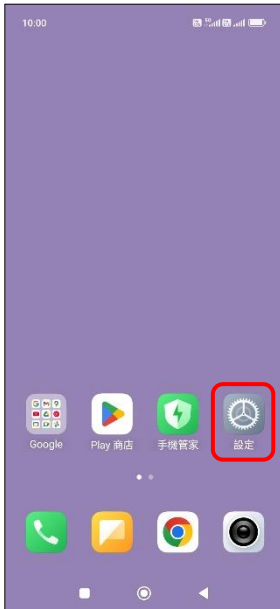

【卡片 PIN 碼】 變更 PIN 碼

1. 設定

2. 指紋、臉部與密碼

3. 系統安全

4. 其他安全性設定

5. 選擇 SIM1/SIM2

6. 變更 SIM 卡 PIN 碼

7. 輸入舊的 SIM 卡 PIN 碼
→ 確定8. 輸入新的 SIM 卡 PIN 碼
→ 確定9. 再次輸入新 PIN
→ 確定