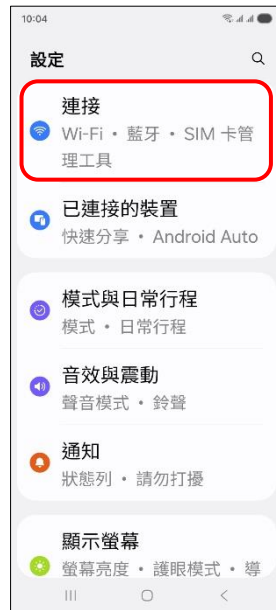

## 【VoLTE】 Wi-Fi 通話 (Wi-Fi Calling)

使用時須連線 Wi-Fi 網路

1.設定

2.連接

3.Wi-Fi 通話

4.選擇 SIM1/SIM2

5.通話偏好設定

6.自行選擇