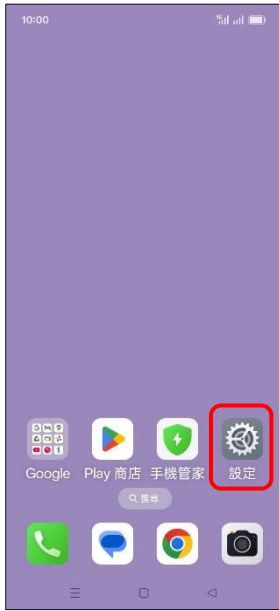

## 【VoLTE】 VoLTE

1.設定

2.行動網路

3.選擇 SIM1/SIM2

4.VoLTE 高解析通話  
→開啟

5.完成