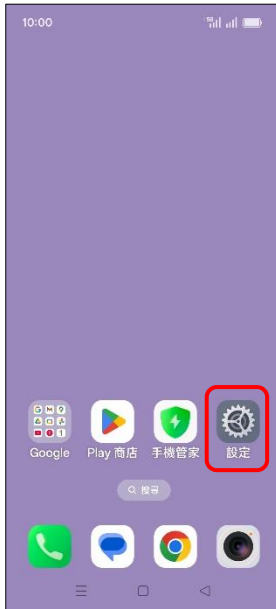

【VoLTE】 VoLTE

1.設定

2.行動網路

3.選擇 SIM1/SIM2

4.VoLTE 高解析通話
→開啟

5.完成