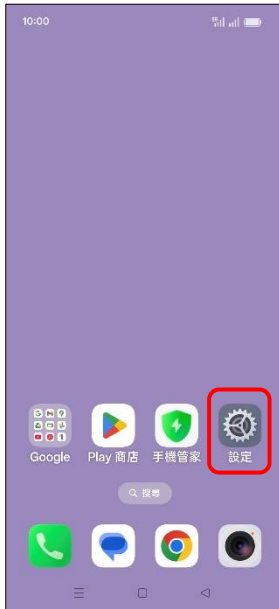

【VoLTE】 VoLTE

1. 設定

2. 行動網路

3. 選擇 SIM1/SIM2

4. VoLTE 高解析通話
→ 開啟

5. 完成