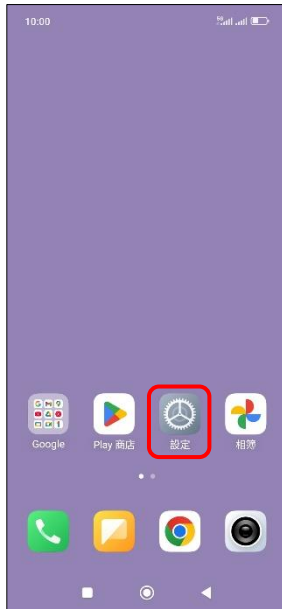

## 【VoLTE】 VoLTE

1.設定

2.行動網路

3.選擇 SIM1/SIM2

4.使用 VoLTE 高品質通話  
→開啟

5.完成