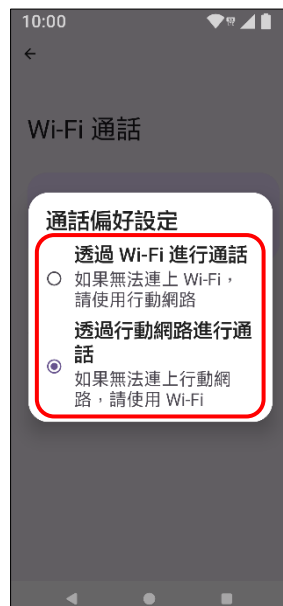

【VoLTE】 Wi-Fi 通話 (Wi-Fi Calling)

使用時須連線 Wi-Fi 網路

8.自行選擇