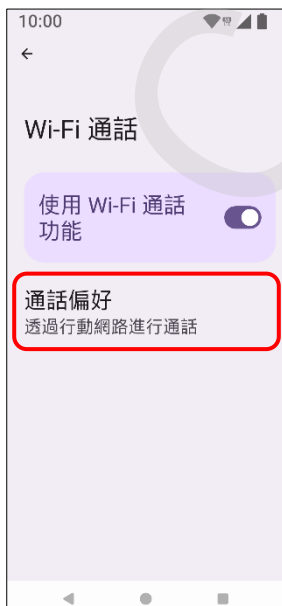

【VoLTE】 Wi-Fi 通話 (Wi-Fi Calling)

使用時須連線 Wi-Fi 網路

1.設定

2.網路與網際網路

3.SIM 卡

4.點選 SIM 卡

5.Wi-Fi 通話

6.使用 Wi-Fi 通話功能
→開啟

7.通話偏好

8.自行選擇