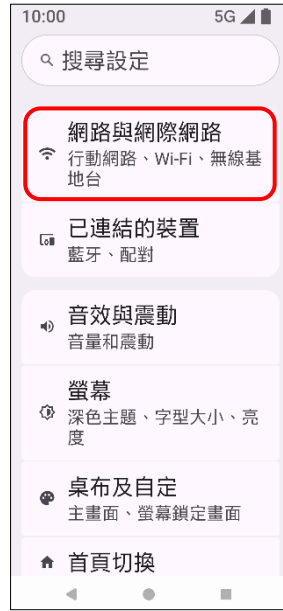

【VoLTE】 VoLTE

1.設定

2.網路與網際網路

3.SIM 卡

4.點選 SIM 卡

5.4G 通話功能→開啟

6.完成