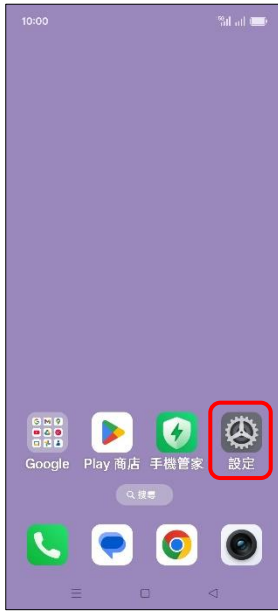

## 【VoLTE】 VoLTE

1. 設定

2. 行動網路

3. 選擇 SIM1/SIM2

4. VoLTE 高解析通話  
→ 開啟

5. 完成