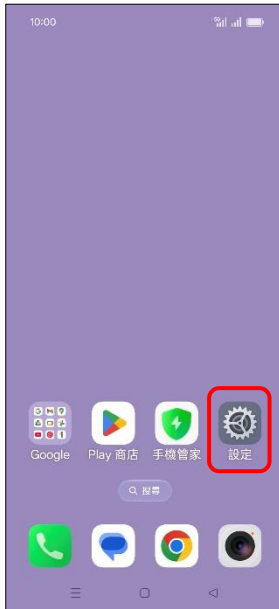

## 【VoLTE】 VoLTE

1. 設定

2. 行動網路

3. 選擇 SIM1/SIM2

4. VoLTE 高解析通話  
→ 開啟

5. 完成